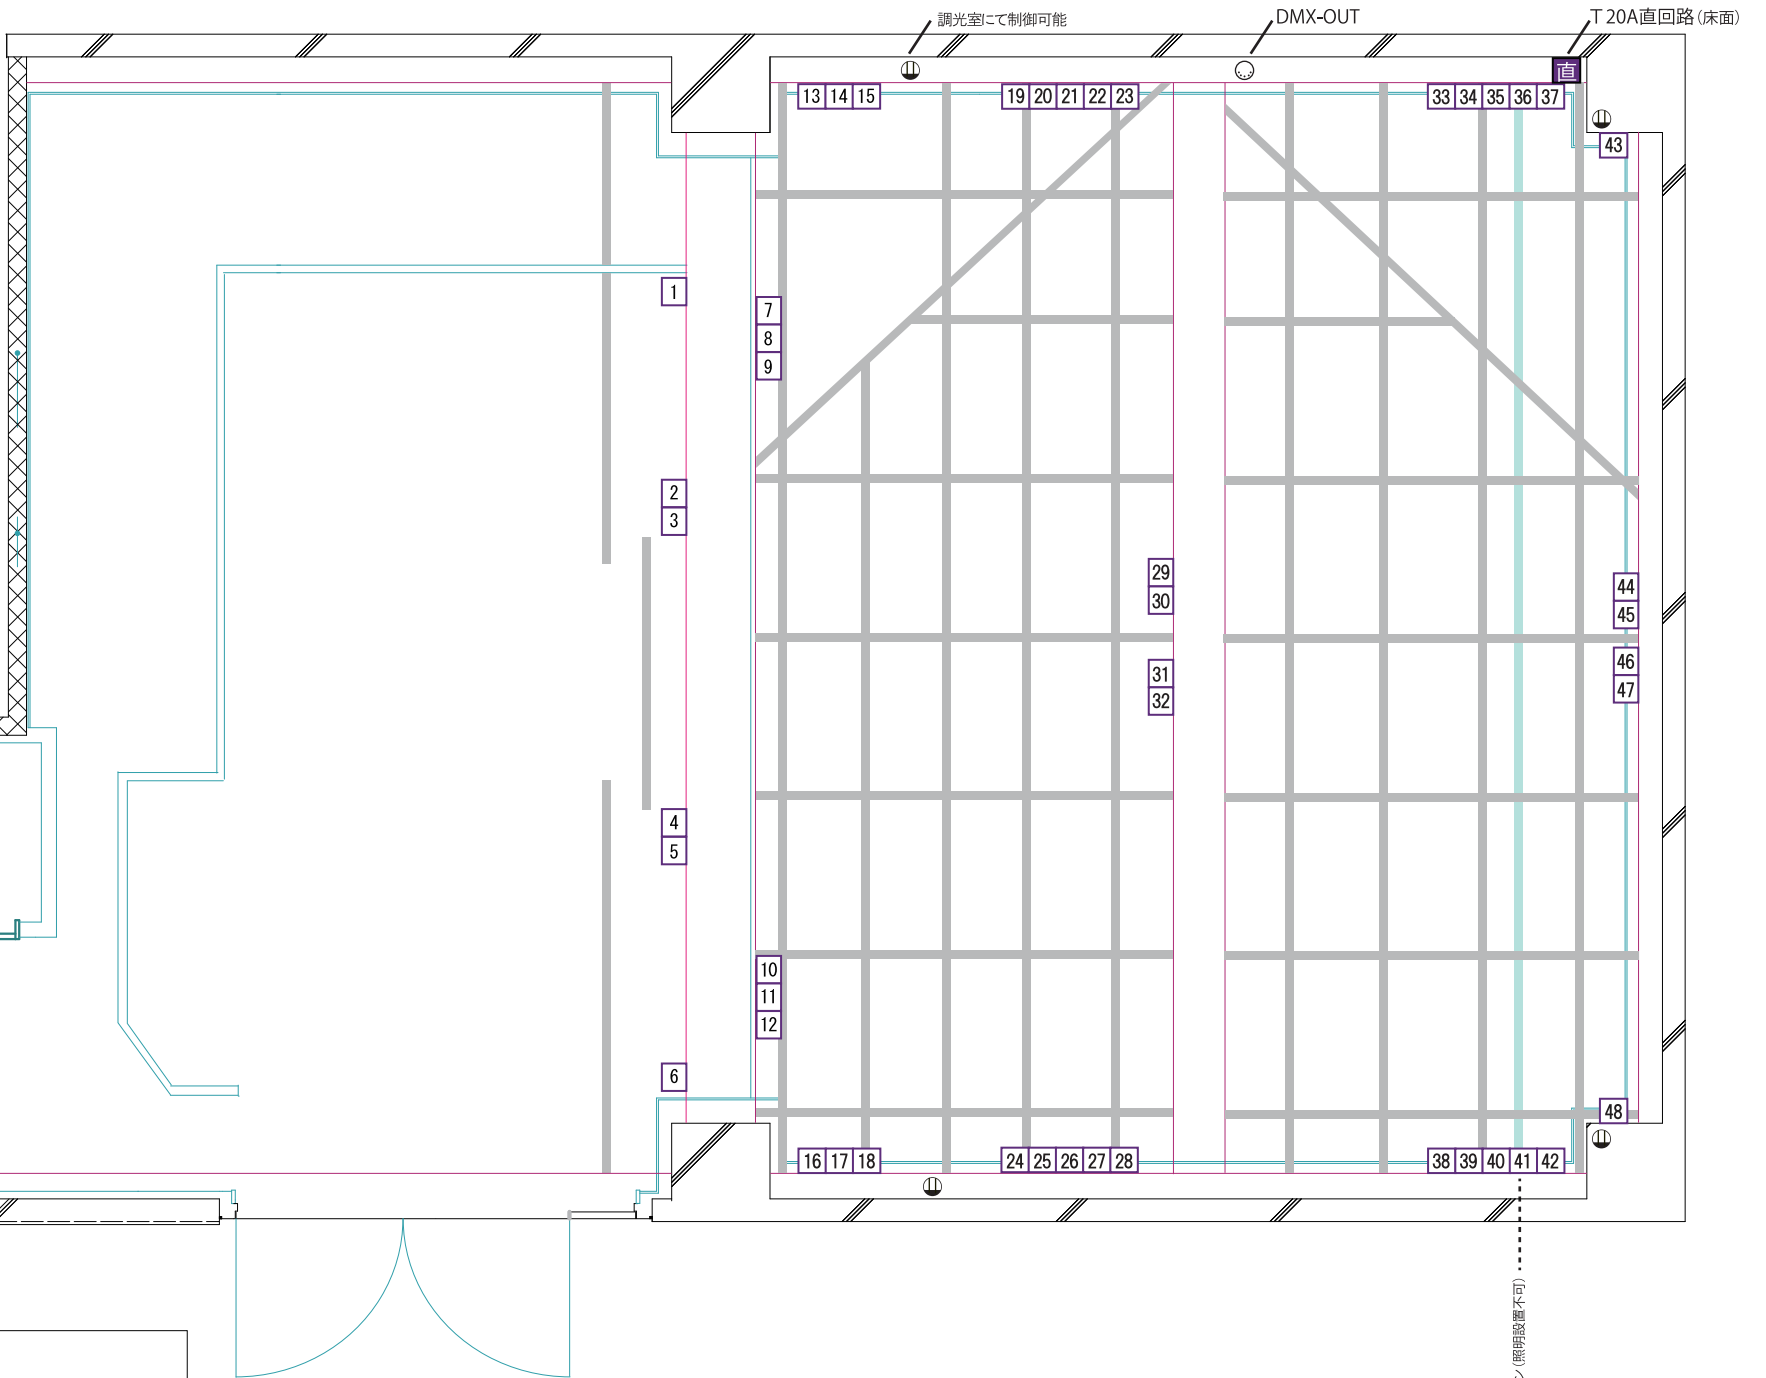

照明回路図

2017年リニューアル版

- ・ユニットが48ch固定になりました。
- ・舞台下手奥フット部分にT型20A直回路を設けました。

真北

美術ハト>(照明設置不可)

RABINEST

団体名		
演目		
公演日	年 月 日 ~	年 月 日