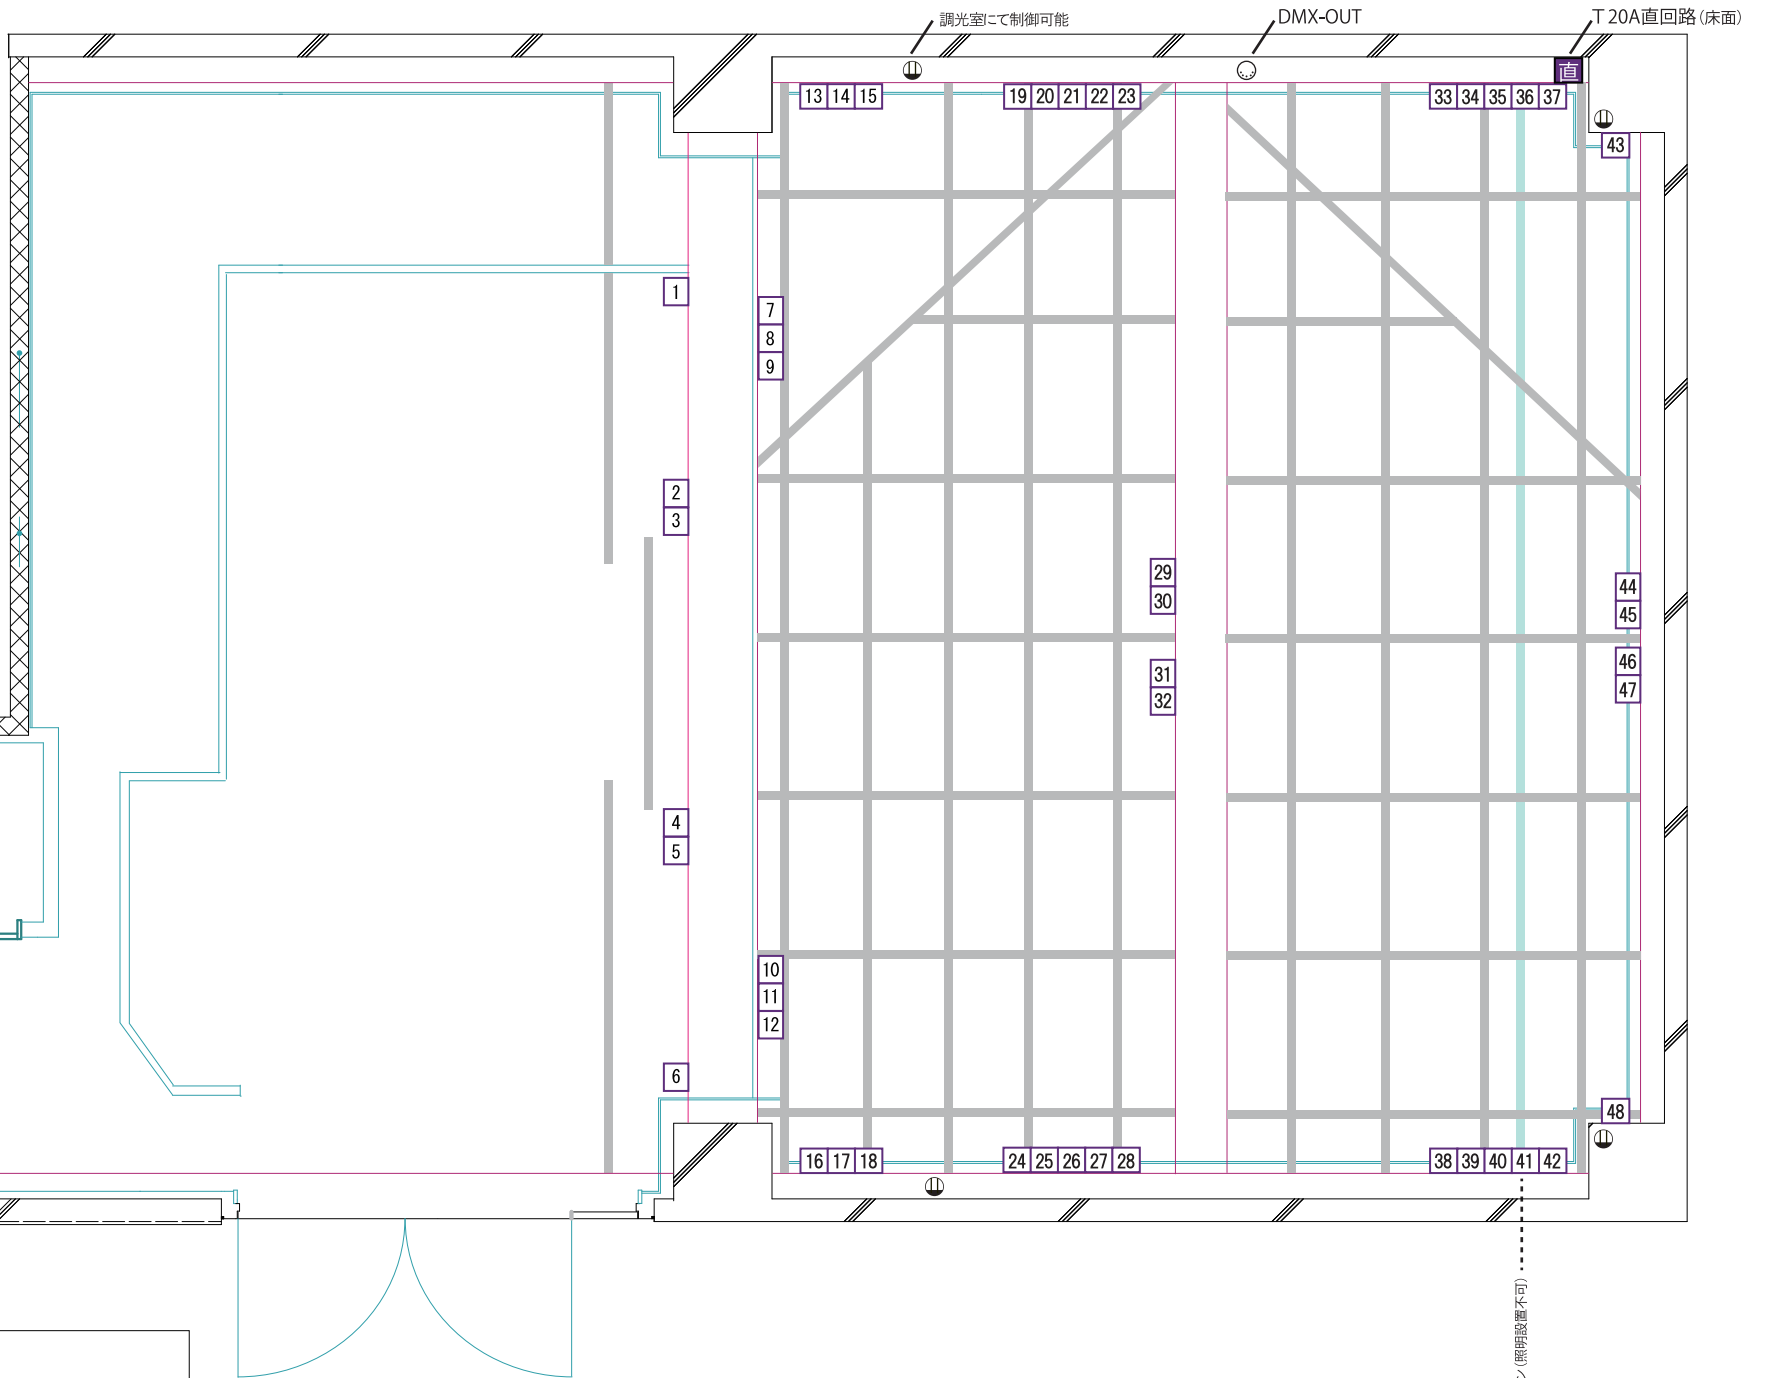

照明回路図

2017年リニューアル版

- ・ユニットが48ch固定になりました。
- ・舞台下手奥フット部分にT型20A直回路を設けました。

真北

美術ハト>(照明設置不可)

RABINEST

団体名		
演目		
公演日	年 月 日 ~	年 月 日